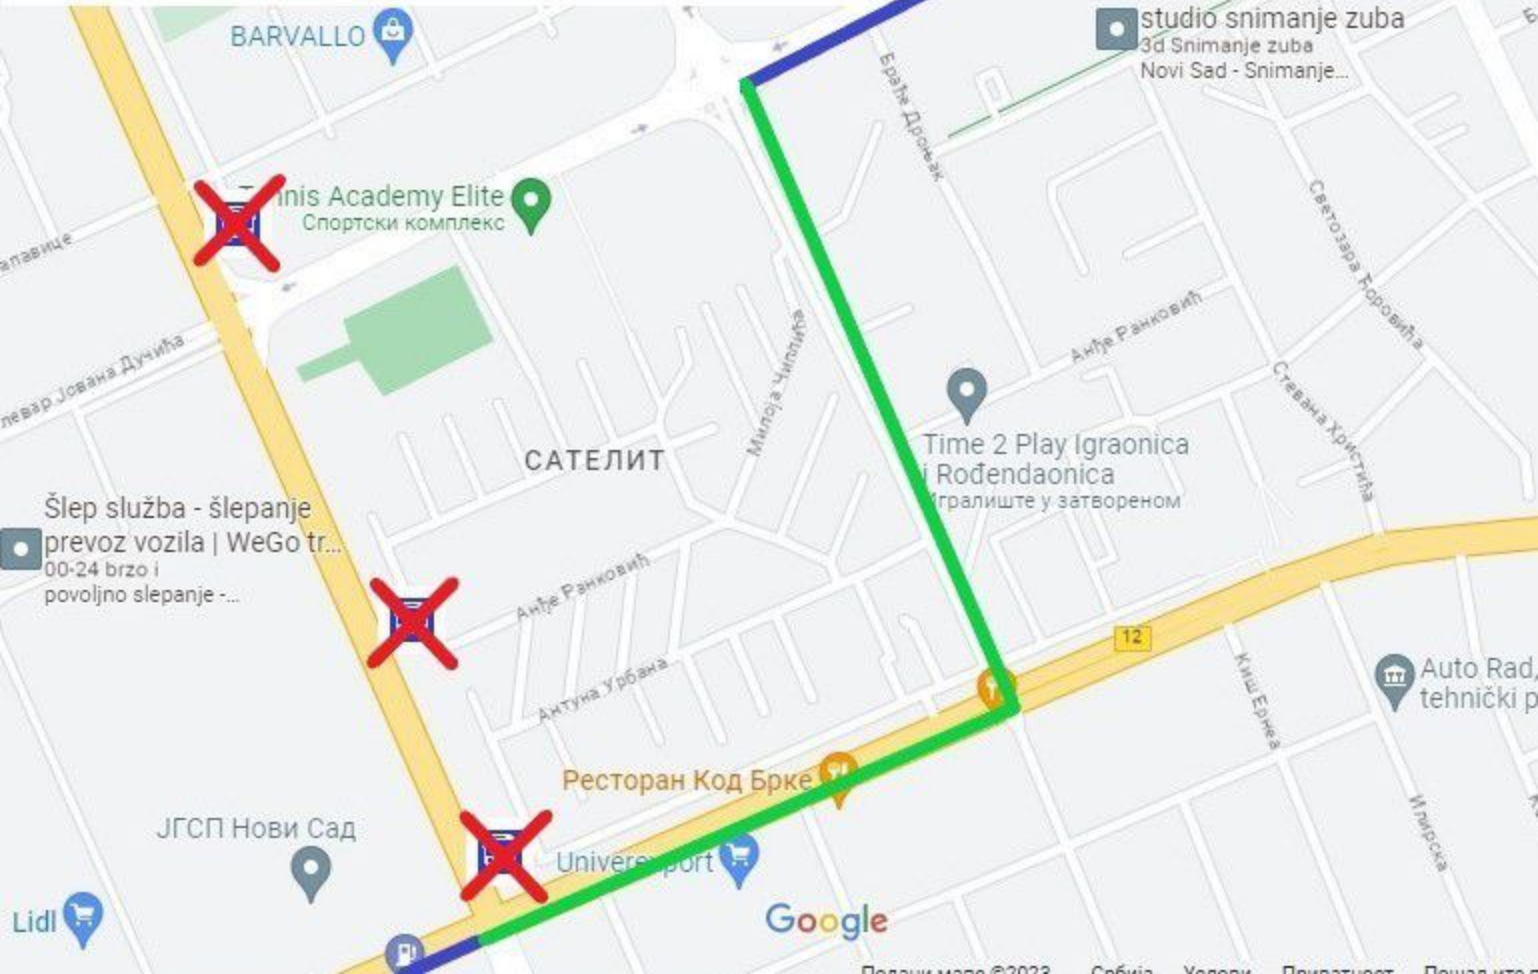

✖ стајалишта која се неће користити

— измењени део трасе линија 55 JC и 55 CJ

BARVALLO

Tennis Academy Elite
Спортски комплекс

MM SCAN dental
studio snimanje zuba
3d Snimanje zuba
Novi Sad - Snimanje...

САТЕЛИТ

Time 2 Play Igraonica
i Rođendaonica
Игралиште у затвореном

Šlep služba - šlepanje
prevoz vozila | WeGo tr...
00-24 brzo i
povoljno šlepanje -...

Ресторан Код Брке

ЈГСП Нови Сад

Universport

Auto Rad,
tehnički p...